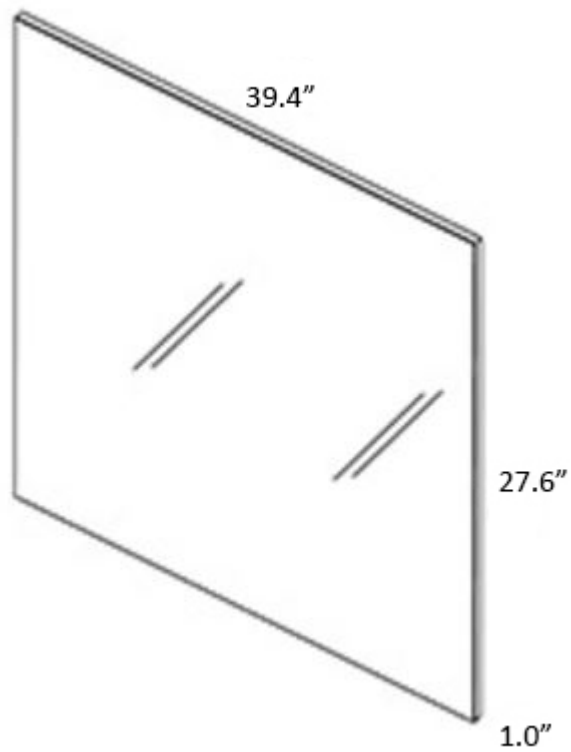

Collection
Rondo

Model |
Rondo 100

Dimensions Metric

1 inch = 2.54 cm
1 inch = 25.4 mm

WS[®]
BATH
COLLECTIONS

1051 Lea Drive - Collegeville, PA 19426
Tel. 215 513 9400 - Fax 610 831 0215

www.ws bathcollections.com - info@ws bathcollections.com

ES

EN

Las cotas indicadas en los dibujos son en función de la altura de la pata del conjunto, en caso de que el mueble vaya suspendido y esta altura no se respete, dichas cotas también variarán.

Dimensions indicated in the drawing are based on the level of the whole leg, in case of wall hanging furniture dimensions also may vary.

Collection
Rondo

Model |
Rondo 100

Dimensions Metric

1 inch = 2.54 cm
1 inch = 25.4 mm

WS®

**BATH
COLLECTIONS**

1051 Lea Drive - Collegeville, PA 19426
Tel. 215 513 9400 - Fax 610 831 0215

www.ws bathcollections.com - info@ws bathcollections.com

Collection
Murano

Model |
Murano 100

Dimensions Metric
1 inch = 2.54 cm
1 inch = 25.4 mm

WS[®]
BATH
COLLECTIONS

1051 Lea Drive - Collegeville, PA 19426
Tel. 215 513 9400 - Fax 610 831 0215
www.ws bathcollections.com - info@ws bathcollections.com